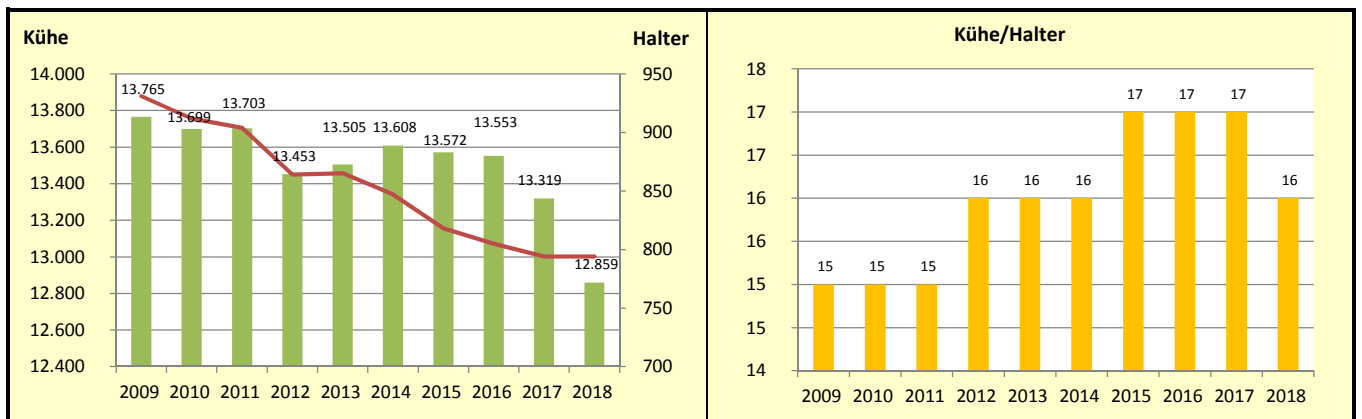

Tierhaltung 2018

Rinderhaltung im Dienstbezirk

Entwicklung der Zahl der Halter und der Milchkühe

Quelle: MLR Baden-Württemberg, Gemeinsamer Antrag 2018; Statistisches Landesamt Baden-Württemberg 2018