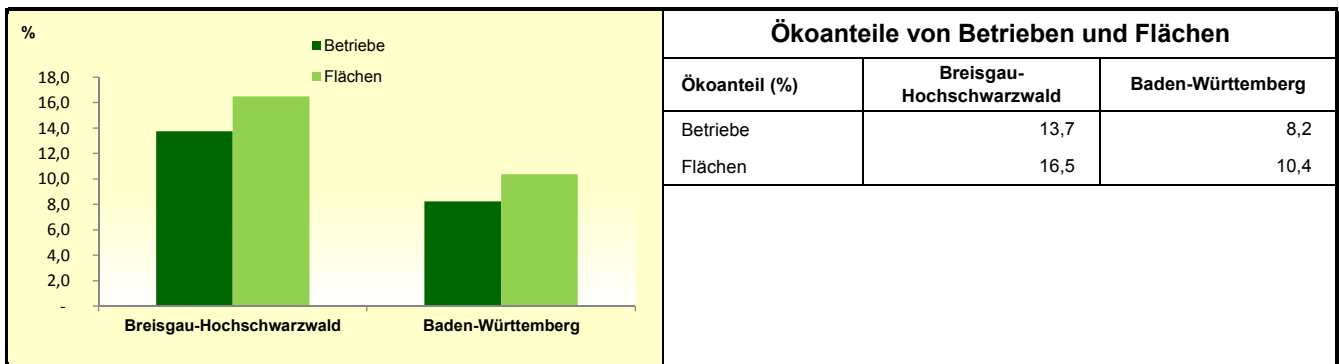

Landwirtschaftliche Betriebe mit ökologischer Bewirtschaftung 2018

Landwirtschaftliche Betriebe mit ökologischer Bewirtschaftung 2018

1) Nebenerwerb = kalkulatorisch errechnet aus Summe aller Betriebe abzüglich Haupterwerbsbetriebe

Quelle: MLR Baden-Württemberg, Gemeinsamer Antrag 2018; Statistisches Landesamt Baden-Württemberg 2018