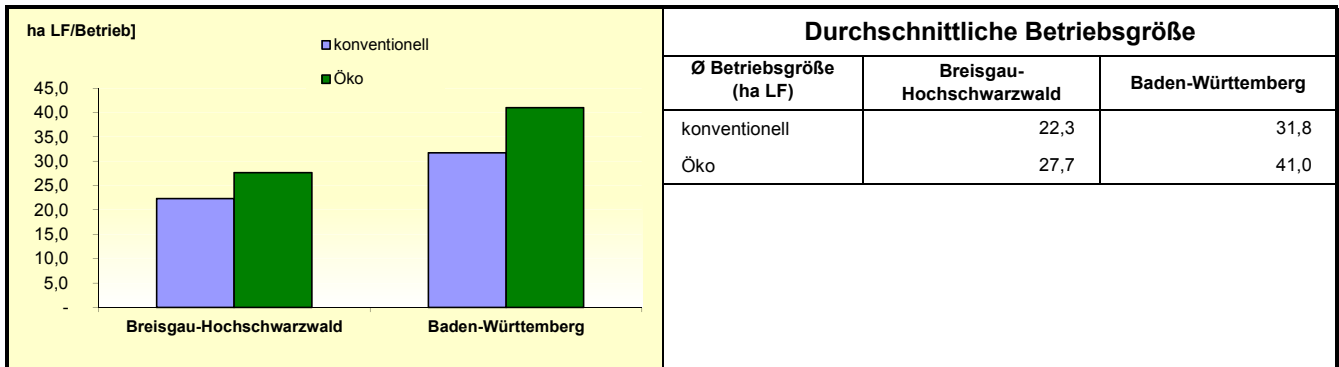

Landwirtschaftliche Betriebe mit ökologischer Bewirtschaftung 2018

Landwirtschaftliche Betriebe mit ökologischer Bewirtschaftung 2018

1) Nebenerwerb = kalkulatorisch errechnet aus Summe aller Betriebe abzüglich Haupterwerbsbetriebe

Quelle: MLR Baden-Württemberg, Gemeinsamer Antrag 2018; Statistisches Landesamt Baden-Württemberg 2018