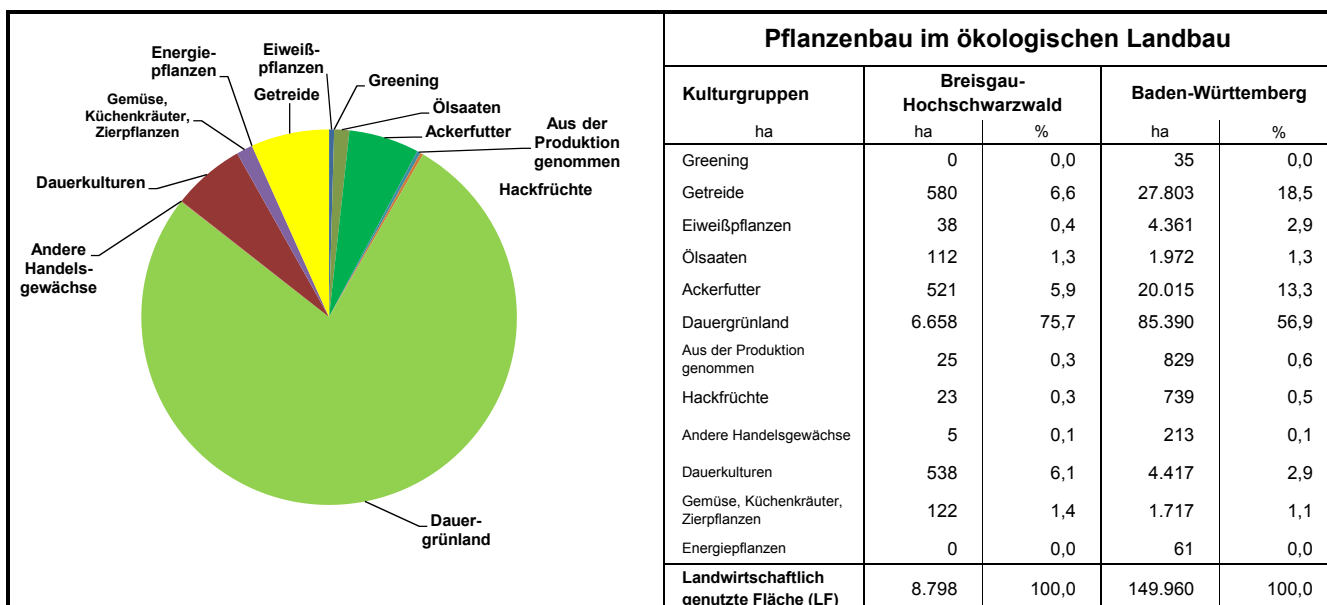

Landwirtschaftliche Betriebe mit ökologischer Bewirtschaftung 2018

Landwirtschaftliche Betriebe mit ökologischer Bewirtschaftung 2018

1) Nebenerwerb = kalkulatorisch errechnet aus Summe aller Betriebe abzüglich Haupterwerbsbetriebe

Quelle: MLR Baden-Württemberg, Gemeinsamer Antrag 2018; Statistisches Landesamt Baden-Württemberg 2018