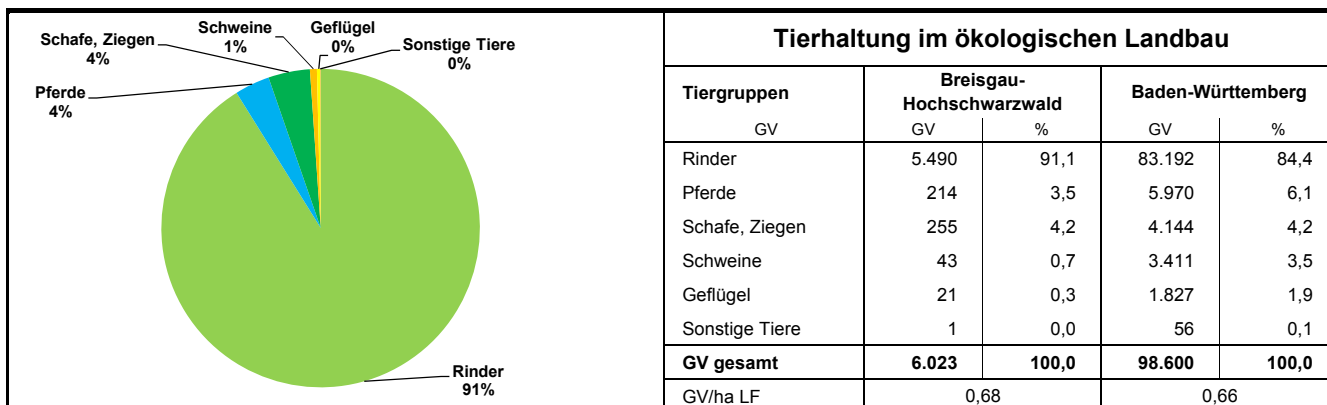

Landwirtschaftliche Betriebe mit ökologischer Bewirtschaftung 2018

Landwirtschaftliche Betriebe mit ökologischer Bewirtschaftung 2018

1) Nebenerwerb = kalkulatorisch errechnet aus Summe aller Betriebe abzüglich Haupterwerbsbetriebe

Quelle: MLR Baden-Württemberg, Gemeinsamer Antrag 2018; Statistisches Landesamt Baden-Württemberg 2018