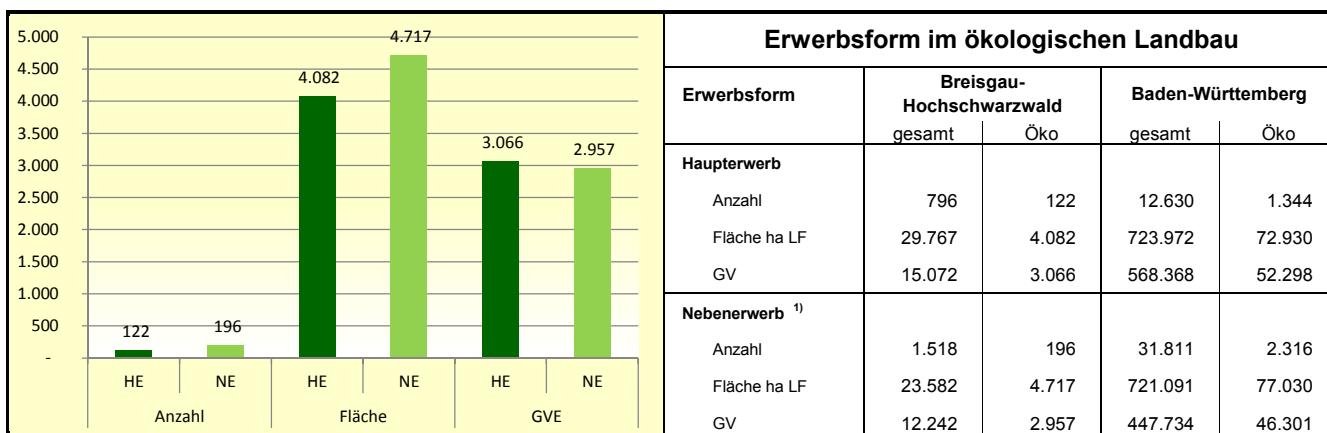

Landwirtschaftliche Betriebe mit ökologischer Bewirtschaftung 2018

Landwirtschaftliche Betriebe mit ökologischer Bewirtschaftung 2018

1) Nebenerwerb = kalkulatorisch errechnet aus Summe aller Betriebe abzüglich Haupterwerbsbetriebe

Quelle: MLR Baden-Württemberg, Gemeinsamer Antrag 2018; Statistisches Landesamt Baden-Württemberg 2018