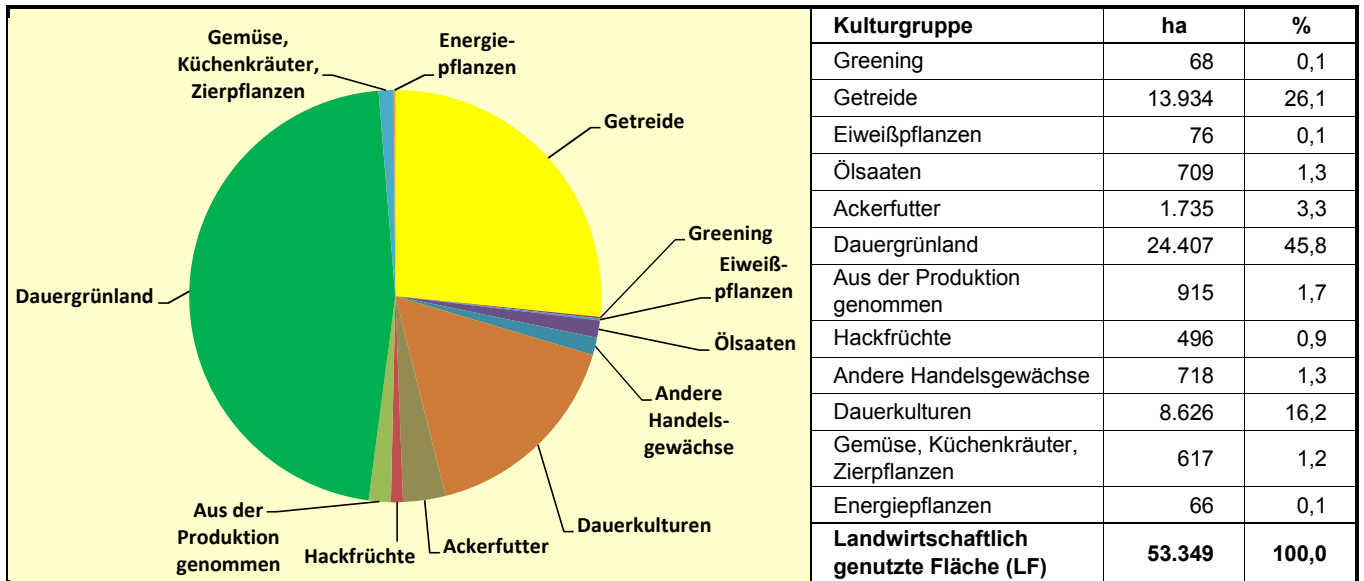

Landwirtschaftliche Anbauverhältnisse nach Kulturgruppen 2018

Sonderkulturen im Dienstbezirk

Entwicklung des Dauergrünlands

Quelle: MLR Baden-Württemberg, Gemeinsamer Antrag 2018; Statistisches Landesamt Baden-Württemberg 2018