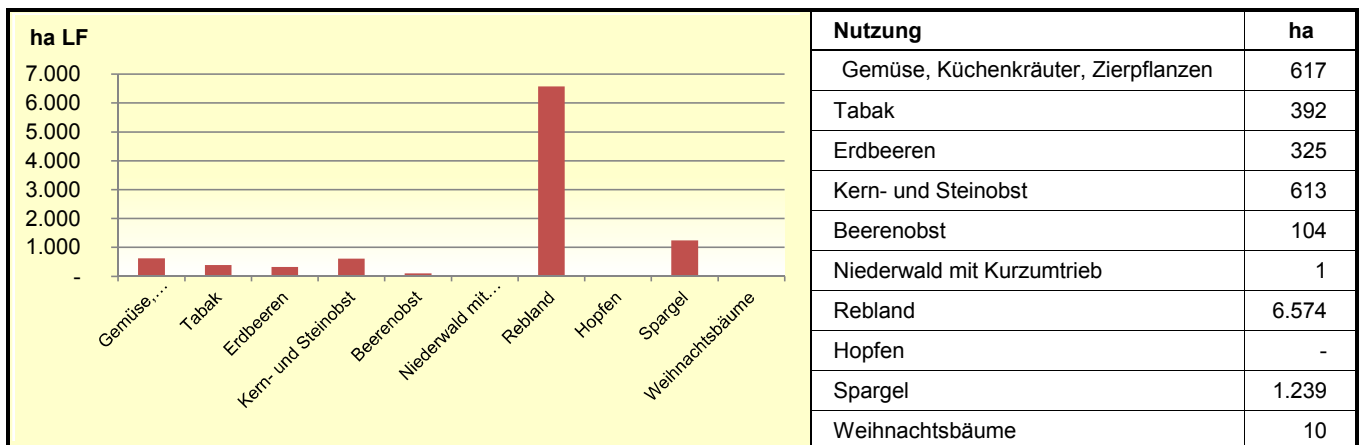

Landwirtschaftliche Anbauverhältnisse nach Kulturgruppen 2018

Sonderkulturen im Dienstbezirk

Entwicklung des Dauergrünlands

Quelle: MLR Baden-Württemberg, Gemeinsamer Antrag 2018; Statistisches Landesamt Baden-Württemberg 2018