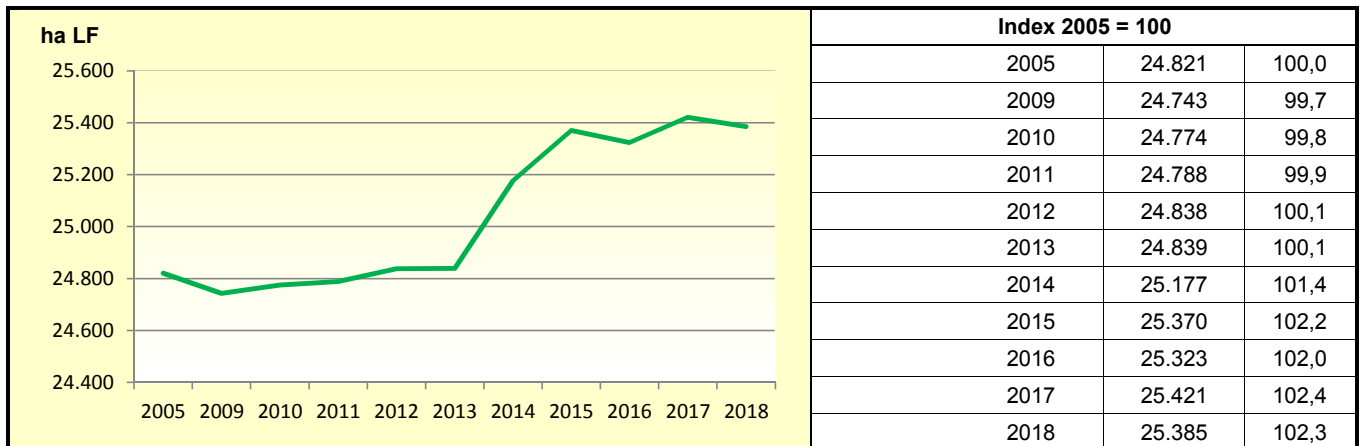

Landwirtschaftliche Anbauverhältnisse nach Kulturgruppen 2018

Sonderkulturen im Dienstbezirk

Entwicklung des Dauergrünlands

Quelle: MLR Baden-Württemberg, Gemeinsamer Antrag 2018; Statistisches Landesamt Baden-Württemberg 2018